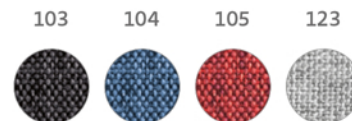

2024

* Con soporte para bolígrafo

104

123

* Cierre magnético

Página día

Planing semanal

Andresen A5 - 96201