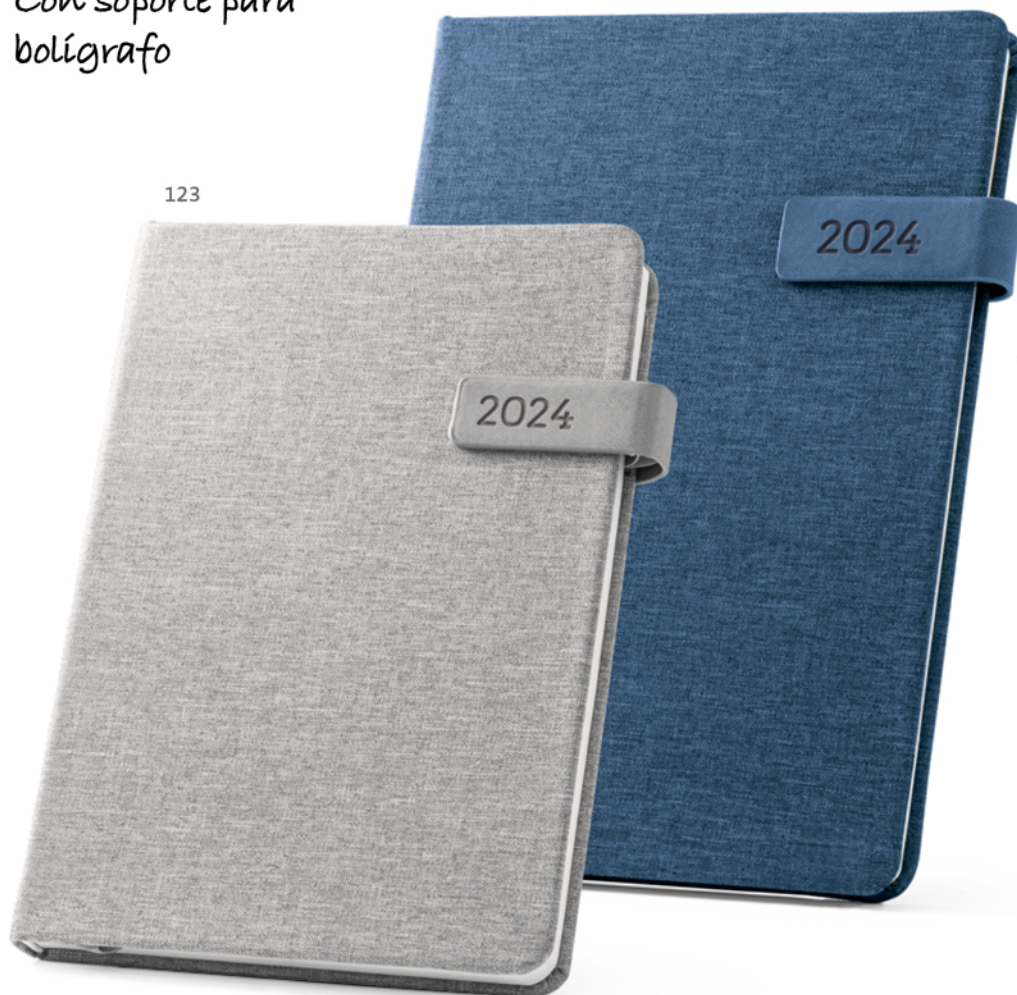

Larsson B5 – 96207

Diario B5 en rPET. Con portalápices y marcapáginas. Está organizado con un plan semanal. Se suministra con una bolsa de Non-Woven. Bolígrafo no incluido.

± 175 x 245 mm | Funda: 220 x 270 mm

2024

* Con soporte para bolígrafo

104

123

* Cierre magnético

Página día

Planing semanal

Andresen A5 - 96201