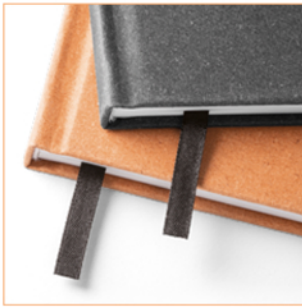

148 x 210 mm | Funda: 205 x 250 mm

SCR, HTS, TRS, LSR, PDP, LAS

Un.	1	100	250	500	1000
€	9,10	8,96	8,83	8,60	8,370

24

doe
LORCA
HANDMADE ACCESSORIES

E L

* PU Reciclado

103