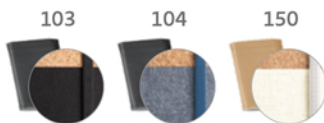

* El elástico combina con el color del lino

* Con soporte para bolígrafo

Planing semanal

Página día

Quental B5 - 96200

Agenda B5 en corcho y lino con soporte para bolígrafo, marcapáginas y cierre con cinta elástica del mismo color. Está organizado con un plan semanal. Se suministra con funda de non-woven. Bolígrafo no incluido.