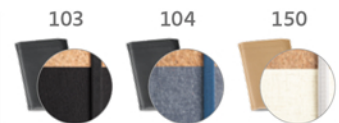

* El elástico combina con el color del lino

* Con soporte para bolígrafo

Planing semanal

Página día

Quental B5 - 96200

Agenda B5 en corcho y lino con soporte para bolígrafo, marcapáginas y cierre con cinta elástica del mismo color. Está organizado con un plan semanal. Se suministra con funda de non-woven. Bolígrafo no incluido.