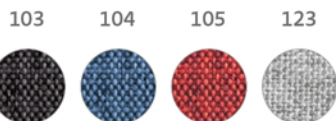

2024

* Con soporte para bolígrafo

104

123

* Cierre magnético

Página día

Planing semanal

Andresen A5 - 96201