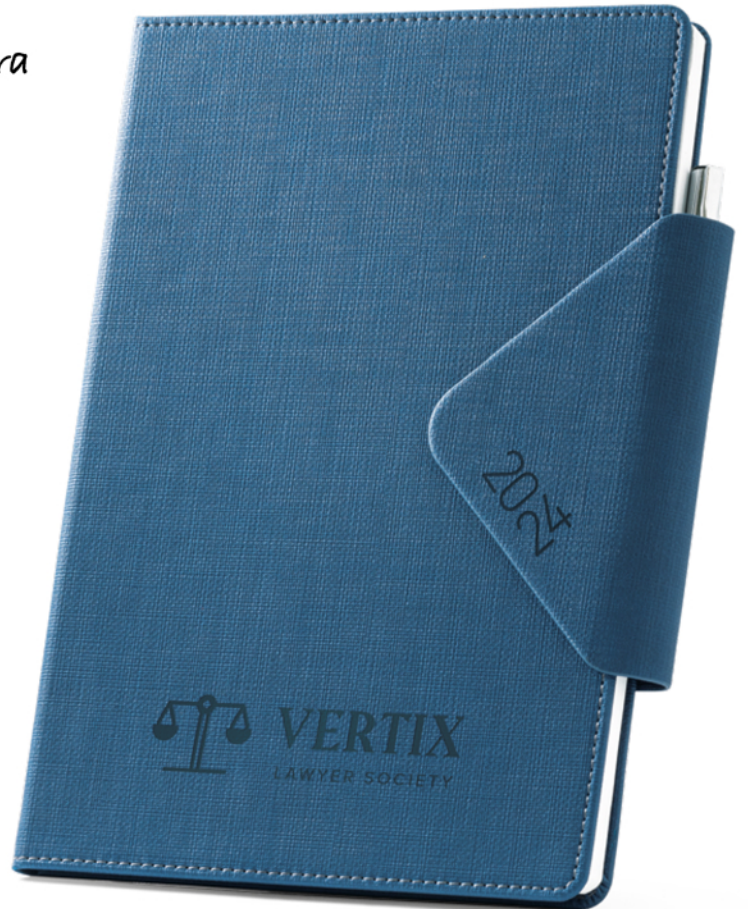

- * Cubierta resistente al agua
- * Con soporte para bolígrafo

- * Bolígrafo incluido
- * Cierre magnético

Página día

Planing semanal

Vertex A5 – 96059

Agenda A5 en PU con cierre magnético, soporte para bolígrafo y marcapáginas. Está organizado con un plan diario. Se suministra con una funda de "non-woven" no tejido. Bolígrafo incluido.