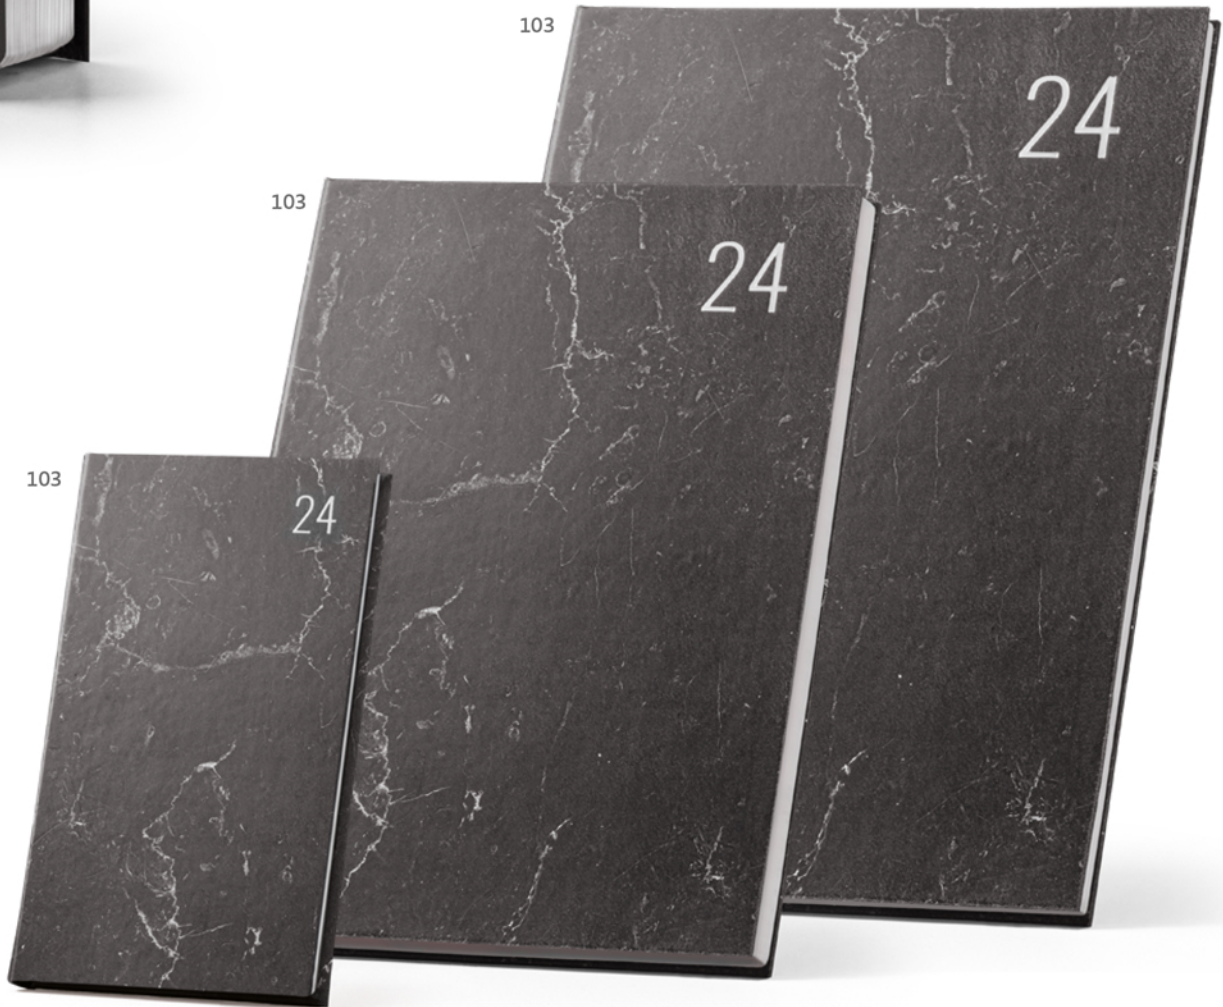

* Cubierta de papel de piedra con aspecto de mármol

Falkner Pocket – 96208

Agenda de bolsillo con tapa dura en papel tipo piedra, con aspecto de mármol y esquinas rectas. Tiene un marcapáginas negro. Está organizado con un plan quincenal.

± 85 x 145 mm

SCR, DUV, TRS

Un.	1	250	500	1000	2500
€	2,42	2,38	2,35	2,29	2,230

Falkner A5 – 96211

Agenda A5 con tapa dura en papel piedra con aspecto de mármol y esquinas rectas. Tiene un marcapáginas negro. Está organizado con un plan diario.

± 148 x 210 mm

SCR, DUV, TRS

Un.	1	100	250	500	1000
€	7,40	7,29	7,18	6,99	6,810

Falkner B5 – 96210

Agenda B5 con tapa dura en papel piedra, con aspecto de mármol y esquinas rectas. Tiene un marcapáginas negro. Está organizado con un plan semanal.

± 175 x 245 mm

SCR, DUV, TRS

Un.	1	100	250	500	1000
€	7,48	7,37	7,26	7,07	6,880