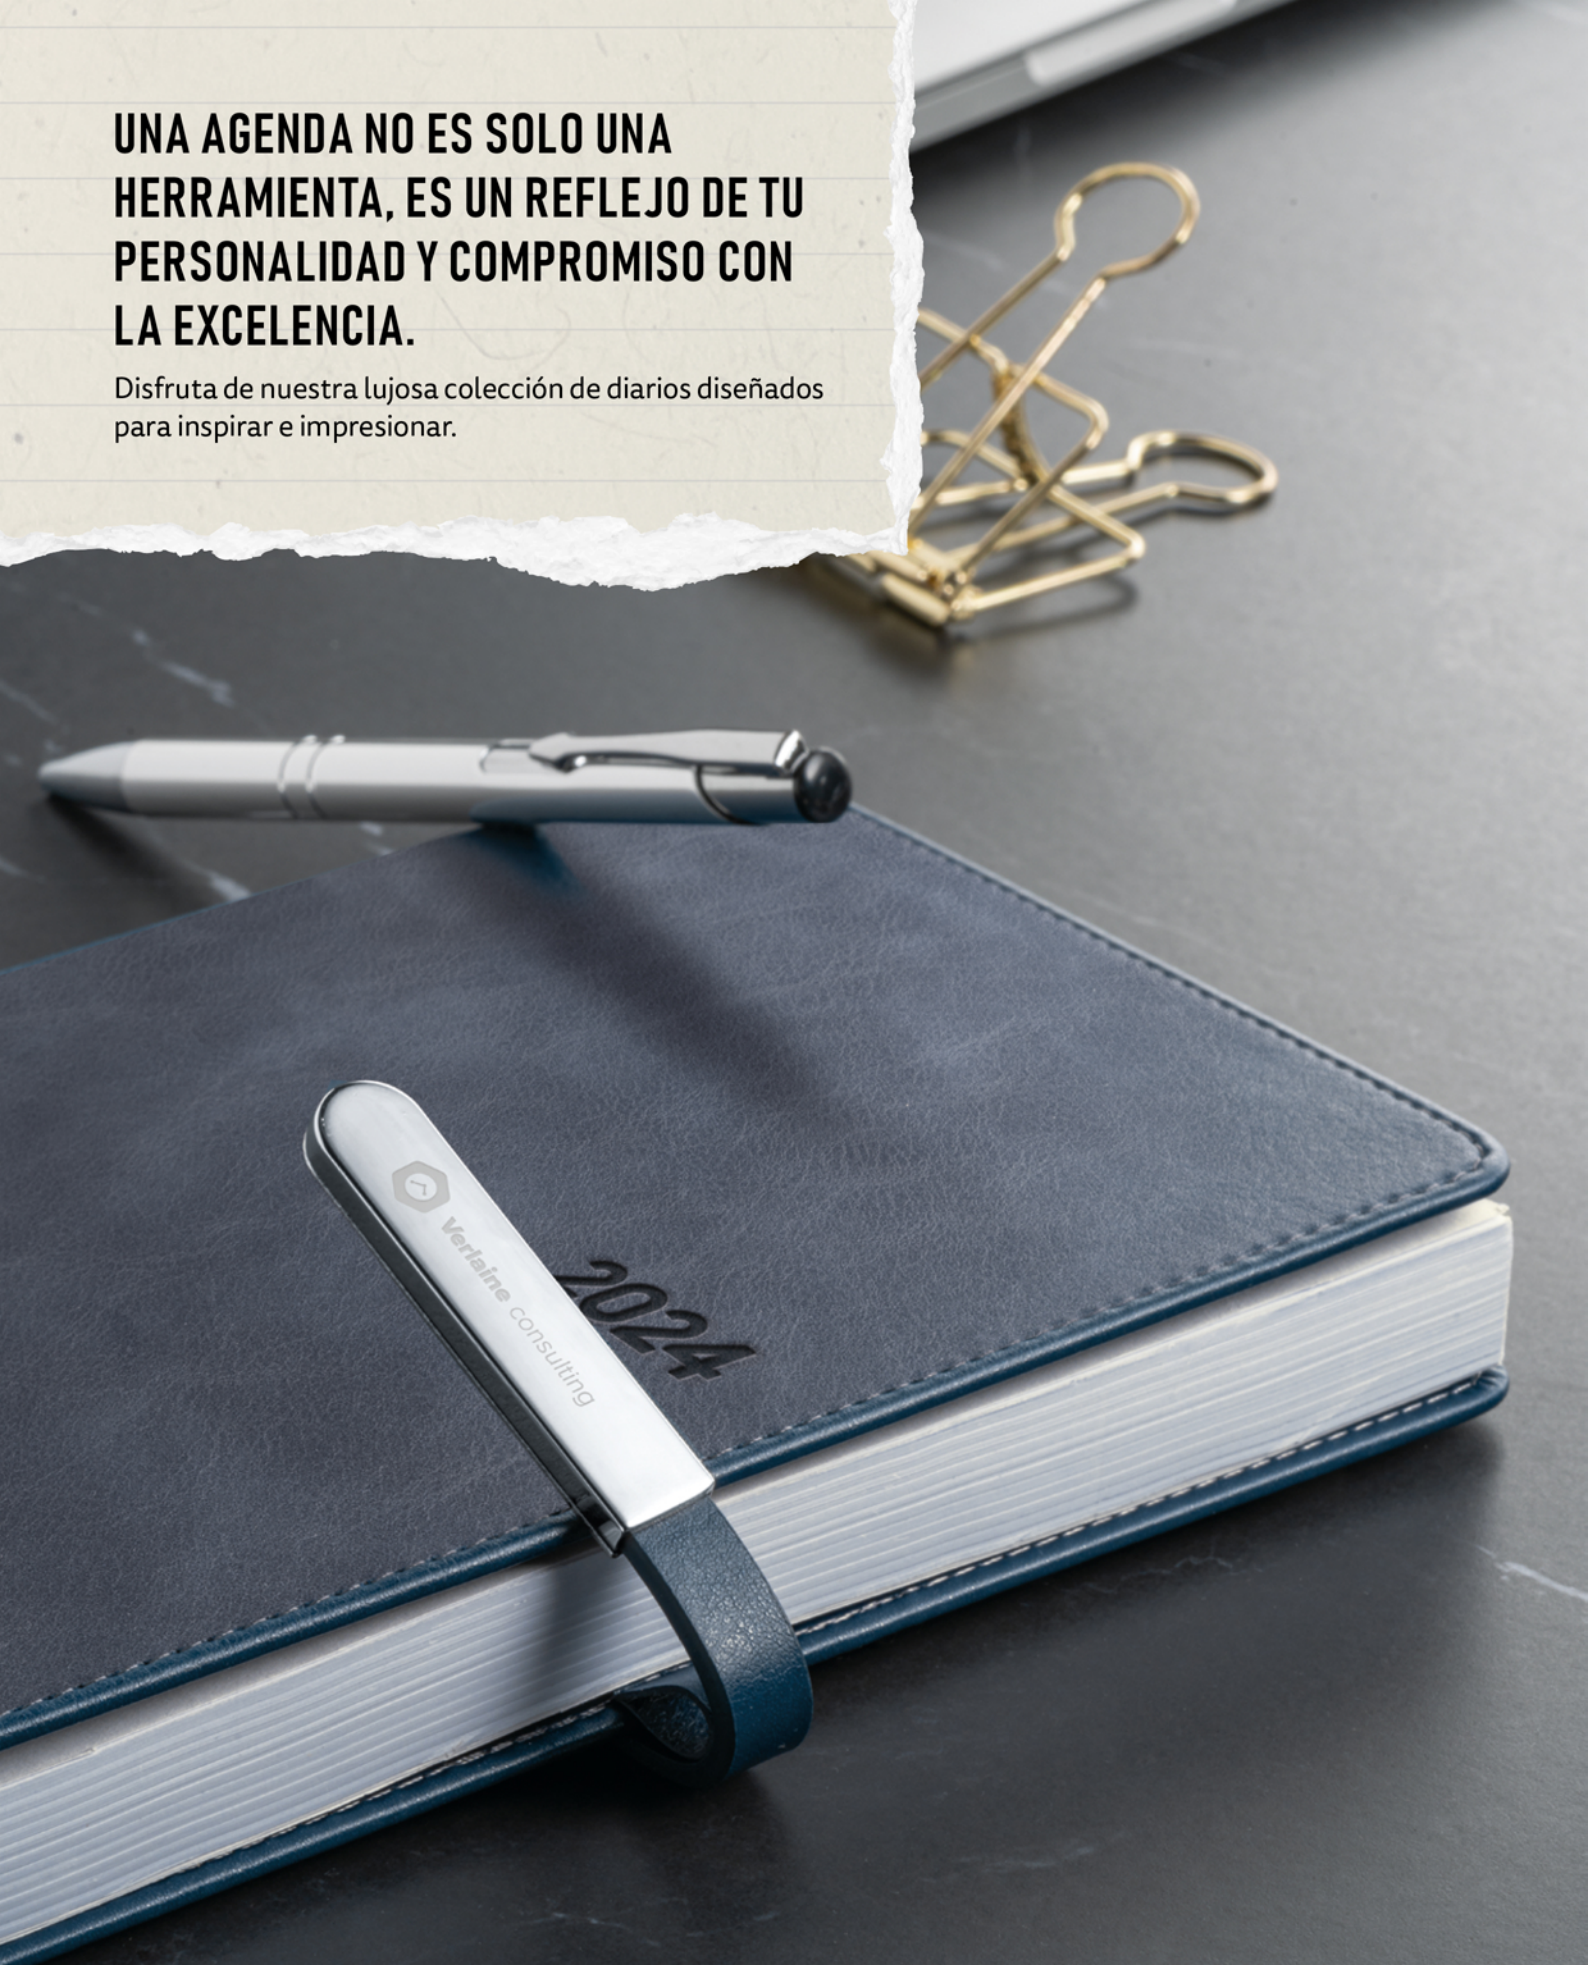

**UNA AGENDA NO ES SOLO UNA
HERRAMIENTA, ES UN REFLEJO DE TU
PERSONALIDAD Y COMPROMISO CON
LA EXCELENCIA.**

Disfruta de nuestra lujosa colección de diarios diseñados
para inspirar e impresionar.